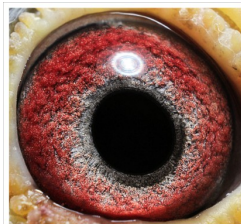

Rodowód gołębia

**DV-02222-22-2210**

oryg. Gebr. Blum (Puttman/ Vloemans/ Koopman), linia  
"Hurricane 51", "Kleine Dirk", "Magic Man"

German Team

tel.: 511 607 710 [www.naszhodowle.pl](http://www.naszhodowle.pl)

**DV-02222-22-2210**

oryg. Gebr. Blum  
(Puttman/ Vloemans/ Koopman)  
linia "Hurricane 51",  
"Kleine Dirk", "Magic Man"

(1:0)

[szybkiedzjacie.pl](http://szybkiedzjacie.pl)  
+48 605 467 691

\_\_\_\_\_ ♂