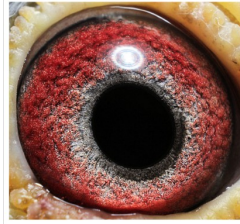

DV-02222-22-2210

oryg. Gebr. Blum (Puttman/ Vloemans/ Koopman), linia "Hurrican 51", "Kleine Dirk", "Magic Man"

DV-02222-22-2210

oryg. Gebr. Blum
(Puttman/ Vloemans/ Koopman)
linia "Hurrican 51",
"Kleine Dirk", "Magic Man"