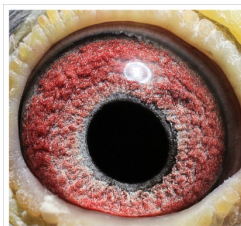

Rodowód gołębia

**DV-02222-22-2208**

oryg. Gebr. Blum (Puttman/ Vloemans/ Koopman), linia  
"Hurricane 51", "Kleine Dirk", "Magic Man"

**German Team**

tel.: 511 607 710 [www.naszhodowle.pl](http://www.naszhodowle.pl)

**DV-02222-22-2208**

oryg. Gebr. Blum  
(Puttman/ Vloemans/ Koopman)  
linia "Hurricane 51",  
"Kleine Dirk", "Magic Man"

(0:1)

[szybkiedzjacie.pl](http://szybkiedzjacie.pl)  
+48 605 467 691

\_\_\_\_\_ ♂