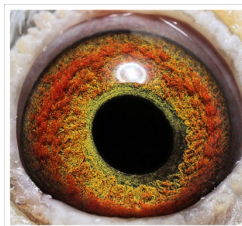

Rodowód gołębia

DV-21-005230

oryg. SG Kluge-Schomann (De Laet/ Tom Van Gaver/
Geerionckx)

German Team

tel.: 511 607 710 www.naszhodowle.pl

DV-21-005230

oryg. SG Kluge-Schomann
(De Laet/ Tom Van Gaver/
Geerionckx)