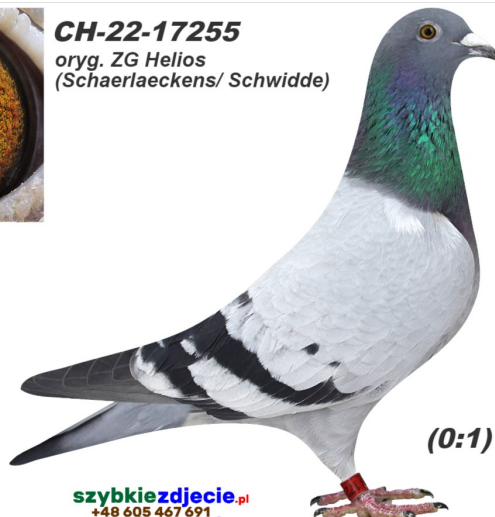

Rodowód gołębia

CH-22-17255

oryg. ZG Helios (Schaerlaeckens/ Schwidde)

German Team
tel.: 511 607 710 www.naszhodowle.pl

CH-22-17255

oryg. ZG Helios
(Schaerlaeckens/ Schwidde)

(0:1)

szybkiedzjacie.pl
+48 605 467 691

♂

♀

♂

♀

♂

♀