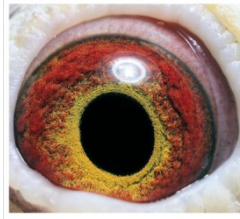

Rodowód gołębia
DV-21-075023
org. Piotr Wójcicki (Prange/Janssen)

PLGP - rozplód
tel.: 501 186 973, e-mail: studio@mkklos.pl
www.polskaligagolebi.pl

DV-21-075023
org. Piotr Wójcicki
(Prange/Janssen)