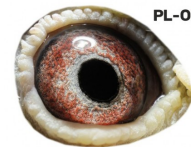

PL-OL-11-142935

oryg. Zdzisław Lademann (Wójtowicz/ Meulemans/ Groendelaers), samica "Złotej Pary", matka, babcia i prababcia wielu wybitnych lotników, Wystawa Ogólnopolska - Sosnowiec 2013 - 23 miejsce - kat. sport G