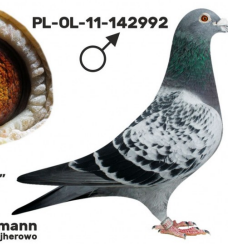

samiec ze „Złotej Pary”