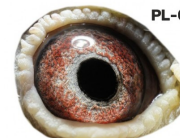

PL-OL-11-142992

samiec
ze „Złotej Pary”