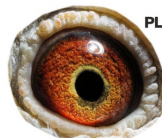

Rodowód gołębia
PL-072-23-1796

Lademann Zdzisław

tel.: 604 424 811 www.naszhodowle.pl

DV-09715-21-1169

oryg. Reinhard u. Ina Muhl

PL-076-18-897

oryg. Zdzisław Lademann, córka "Złota Para", gołąb rozplodowy

PL-076-18-897
oryg. Zdzisław Lademann

(0:1)

BELG-2018-6168654

oryg. Dirk Van Den Bulck, linia
"Kittel", "Sagan", "Olympic Rosita"

BELG-2018-6168594

oryg. Dirk Van den Bulck, linia
"Kittel", "Tornado"

B-18-6168654 V

PL-OL-11-142992

oryg. Zdzisław Lademann (100%
Wójtowicz), samiec "Złotej Pary",
ojciec, dziadek i pradziadek wielu
wybitnych lotników, Wystawa
Ogólnopolska - Sosnowiec 2016 - 4
miejsce - kat. wyczyn, 6 miejsce
kat. standard

PL-OL-11-142935

oryg. Zdzisław Lademann
(Wójtowicz/ Meulemans/
Groendelaers), samica "Złotej
Pary", matka, babcia i prababcia
wielu wybitnych lotników, Wystawa
Ogólnopolska - Sosnowiec 2013 -
23 miejsce - kat. sport G

PL-OL-11-142992

samiec
ze „Złotej Pary”

PL-OL-11-142935

samica
ze „Złotej Pary”