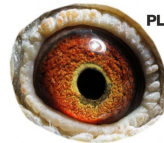

PL-OL-11-142992

oryg. Zdzisław Lademann (100% Wójtowicz), samiec "Złotej Pary", ojciec, dziadek i pradziadek wielu wybitnych lotników, Wystawa Ogólnopolska - Sosnowiec 2016 - 4 miejsce - kat. wyczyn, 6 miejsce kat. standard

PL-OL-11-142992
samiec
ze „Złotej Pary”

PL-OL-11-142935

oryg. Zdzisław Lademann (Wójtowicz/ Meulemans/ Groendelaers), samica "Złotej Pary", matka, babcia i prababcia wielu wybitnych lotników, Wystawa Ogólnopolska - Sosnowiec 2013 - 23 miejsce - kat. sport G