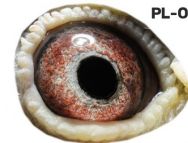

PL-OL-11-142935
samica
ze „Złotej Pary”