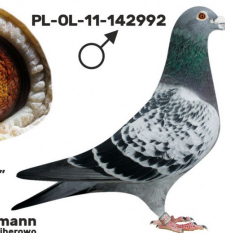

PL-OL-11-142992

samiec
ze „Złotej Pary”