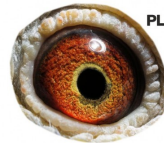

Rodowód gołębia
PL-072-23-796

Lademann Zdzisław

tel.: 604 424 811 www.naszhodowle.pl

DV-09715-21-1169

oryg. Reinhard u. Ina Muhl

PL-076-18-897

oryg. Zdzisław Lademann, córka "Złota Para", gołąb rozplodowy

PL-076-18-897
oryg. Zdzisław Lademann

(0:1)

BELG-2018-6168654

oryg. Dirk Van Den Bulck, linia
"Kittel", "Sagan", "Olympic Rosita"

BELG-2018-6168594

oryg. Dirk Van den Bulck, linia
"Kittel", "Tornado"

B-18-6168654 V

PL-OL-11-142992

oryg. Zdzisław Lademann (100%
Wójtowicz), samiec "Złotej Pary",
ojciec, dziadek i pradziadek wielu
wybitnych lotników, Wystawa
Ogólnopolska - Sosnowiec 2016 - 4
miejsce - kat. wyczyn, 6 miejsce
kat. standard

PL-OL-11-142935

oryg. Zdzisław Lademann
(Wójtowicz/ Meulemans/
Groendelaers), samica "Złotej
Pary", matka, babcia i prababcia
wielu wybitnych lotników, Wystawa
Ogólnopolska - Sosnowiec 2013 -
23 miejsce - kat. sport G

PL-OL-11-142992

samiec
ze „Złotej Pary”

PL-OL-11-142935

samica
ze „Złotej Pary”