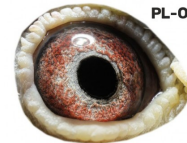

PL-OL-11-142992

samiec
ze „Złotej Pary”