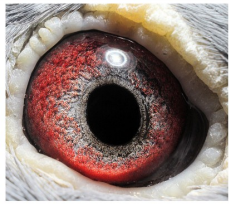

Rodowód gołębia

**PL-0304-23-2767**

oryg. Mateusz Muzioł

**Muzioł Mateusz**

tel.: 730 923 947 naszehodowle.pl

**PL-0304-14-1510**

oryg. Mateusz Muzioł, "Wystawowy", najlepszy samiec rozplodowy, jego córka "6478" - 1 Lotnicza Okręgu w kat. C -2021r., jego córka "2842" - 3 Lotnicza Okręgu kat. I.

**PL-0304-14-1510**  
oryg. Mateusz Muzioł  
"Wystawowy"  
najlepszy samiec rozplodowy

(1:0)

**DV-03611-16-76**

oryg. Kurt Weitkamp, "Biała", matka gołębia "2842" - 3 Lotnicza Okręgu kat. I.

**DV-03611-16-76**  
oryg. Kurt Weitkamp  
"Biała"  
matka gołębia "2842"  
3 Lotnicza Okręgu kat. I.

(0:1)

[szybkiedzecie.pl](http://szybkiedzecie.pl)  
+48 605 467 691

**PL-0304-13-3473**

Oryg. Mateusz Muzioł, syn "Złotej Pary", ojciec "Wystawowego"

**DV-04275-07-643**

Od Zygmunta Staciwy, matka "Wystawowego" i "1558"