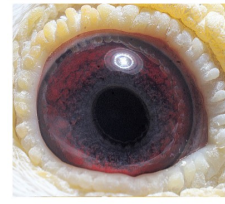

**PL-0304-14-1510**  
oryg. Mateusz Muzioł  
"Wystawowy"  
najlepszy samiec rozplodowy

(1:0)

**DV-03611-16-76**

oryg. Kurt Weitkamp, "Biała", matka gołębia "2842" - 3 Lotnicza Okręgu kat. I.

**DV-03611-16-76**  
oryg. Kurt Weitkamp  
"Biała"  
matka gołębia "2842"  
3 Lotnicza Okręgu kat. I.

(0:1)

[szybkiedzecie.pl](http://szybkiedzecie.pl)  
+48 605 467 691

**PL-0304-13-3473**

Oryg. Mateusz Muzioł, syn "Złotej Pary", ojciec "Wystawowego"

**DV-04275-07-643**

Od Zygmunta Staciwy, matka "Wystawowego" i "1558"