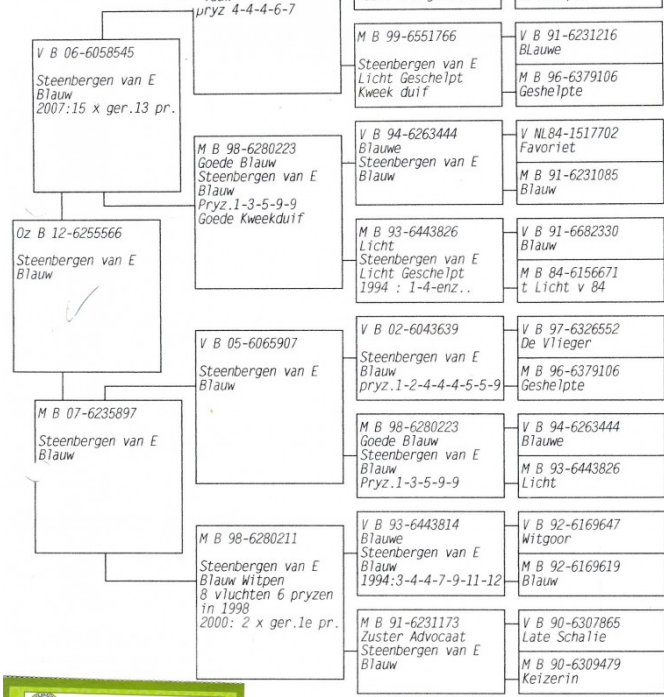

5566,
-40, 2370, Arendonk (B), 014-678542

	♂
♂	

	♀
♂	