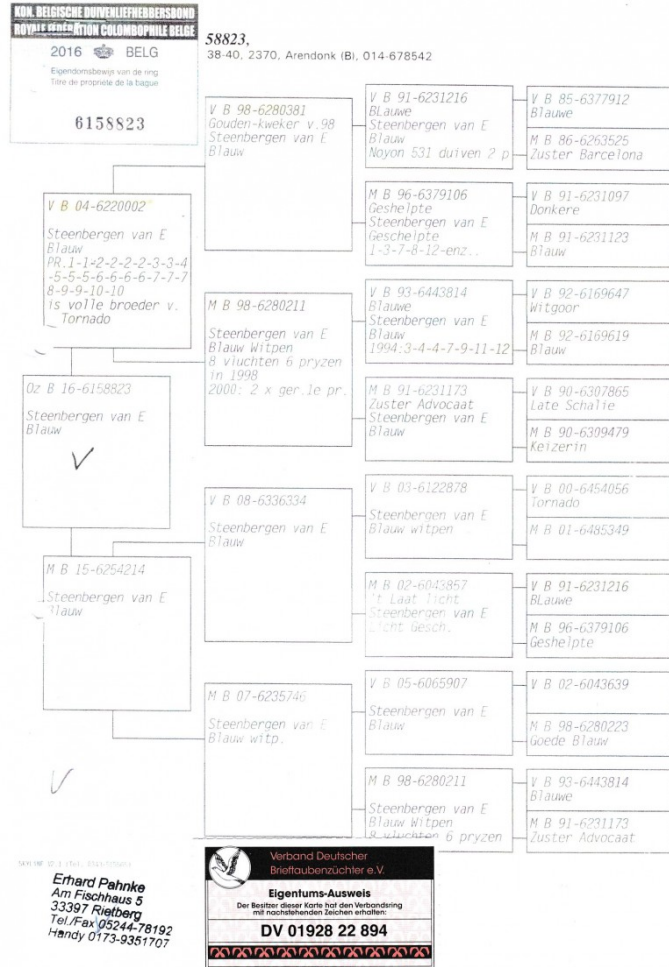

Rodowód gołębia

BELG-2016-6158823

oryg. Eric Van Steenberg

German Team

tel.: 511 607 710 www.naszhodowle.pl

_____ ♂

_____ ♀

♂ _____

_____ ♀

♂ _____

_____ ♀