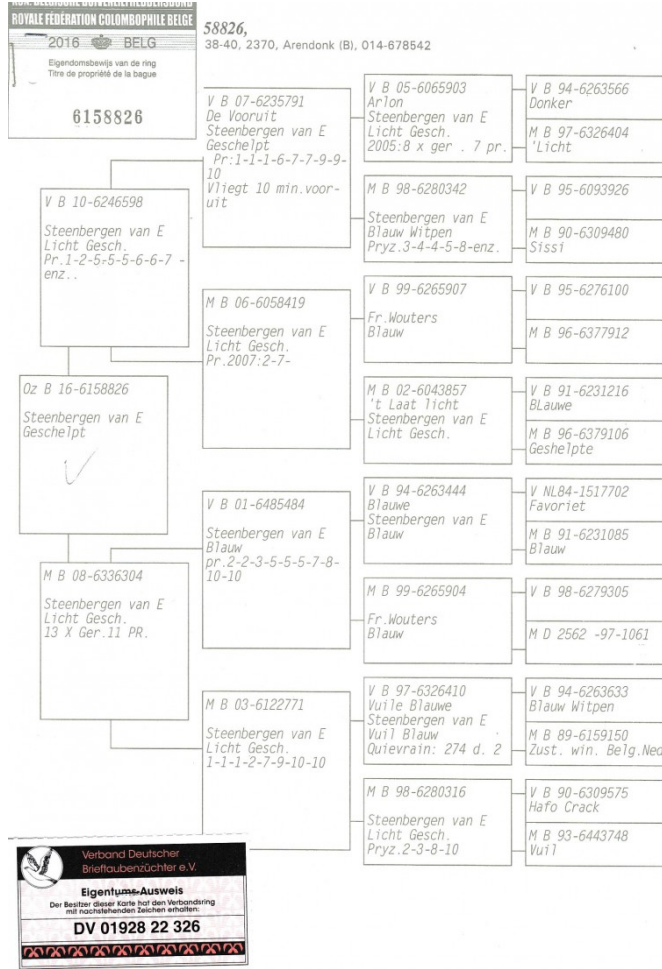

Rodowód gołębia

BELG-2016-6158826

oryg. Eric Van Steenbergem

German Team

tel.: 511 607 710 www.naszhodowle.pl

_____ ♂

_____ ♀

♂ _____

_____ ♀

♂ _____

_____ ♀