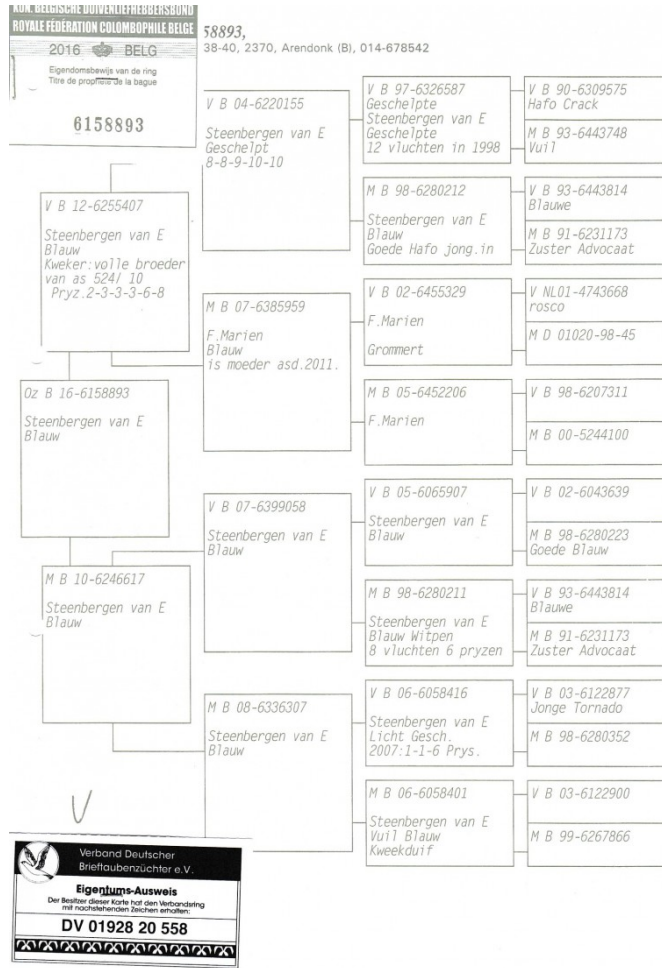

Rodowód gołębia

BELG-2016-6158893

oryg. Eric Van Steenbergen

German Team

tel.: 511 607 710 www.naszehodowle.pl

| | |
|--|---|
| | ♂ |
|--|---|

| | |
|--|---|
| | ♀ |
|--|---|

| | |
|--|---|
| | ♂ |
|--|---|

| | |
|--|---|
| | ♀ |
|--|---|

| | |
|--|---|
| | ♂ |
|--|---|

| | |
|--|---|
| | ♀ |
|--|---|