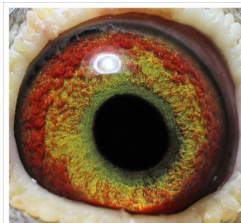

Rodowód gołębia

**DV-08382-23-295**

oryg. ZG Bott (Kruger/ Blackert)

German Team

tel.: 511 607 710 [www.naszehodowle.pl](http://www.naszehodowle.pl)

**DV-08382-23-295**

oryg. ZG Bott  
(Kruger/ Blackert)

**(1:0)**

\_\_\_\_\_ ♂

\_\_\_\_\_ ♀

♂ \_\_\_\_\_

\_\_\_\_\_ ♀

\_\_\_\_\_ ♂

\_\_\_\_\_ ♀