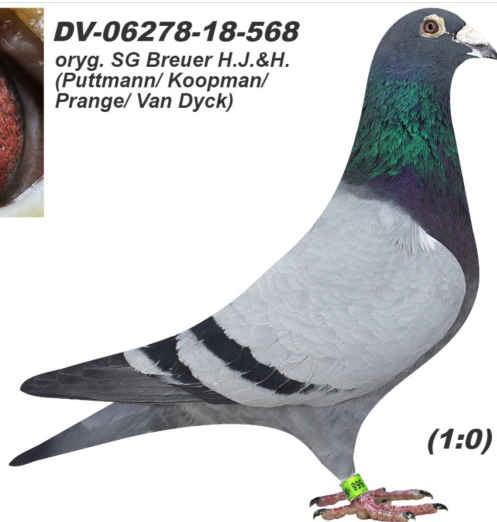

Rodowód gołębia

DV-06278-18-568

oryg. SG Breuer H.J.&H. (Puttmann/ Koopman/ Prange/
Van Dyck)

German Team

tel.: 511 607 710 www.naszehodowle.pl

DV-06278-18-568

oryg. SG Breuer H.J.&H.
(Puttmann/ Koopman/
Prange/ Van Dyck)

(1:0)

_____ ♂

_____ ♀

♂ _____

_____ ♀

♂ _____

_____ ♀