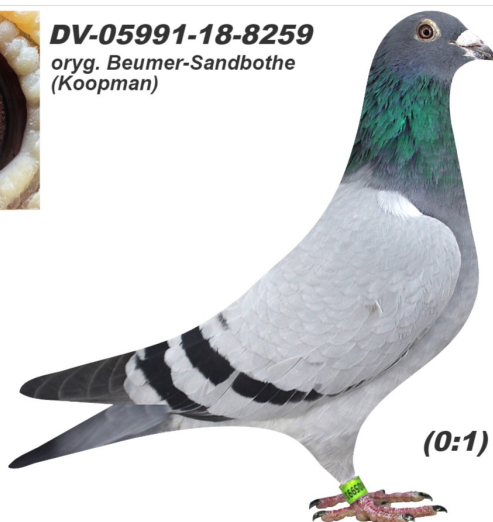

Rodowód gołębia

DV-05991-18-8259

oryg. Beumer-Sandbothe (Koopman)

German Team

tel.: 511 607 710 www.naszehodowle.pl

DV-05991-18-8259

oryg. Beumer-Sandbothe
(Koopman)

(0:1)

_____ ♂

_____ ♀

♂ _____

_____ ♀

♂ _____

_____ ♀