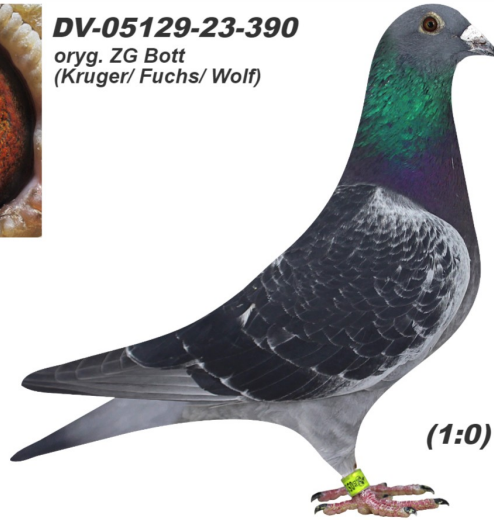

Rodowód gołębia

DV-05129-23-390

oryg. ZG Bott (Kruger/ Fuchs/ Wolf)

German Team

tel.: 511 607 710 www.naszehodowle.pl

DV-05129-23-390

oryg. ZG Bott
(Kruger/ Fuchs/ Wolf)

(1:0)

_____ ♂

_____ ♀

♂ _____

_____ ♀

♂ _____

_____ ♀