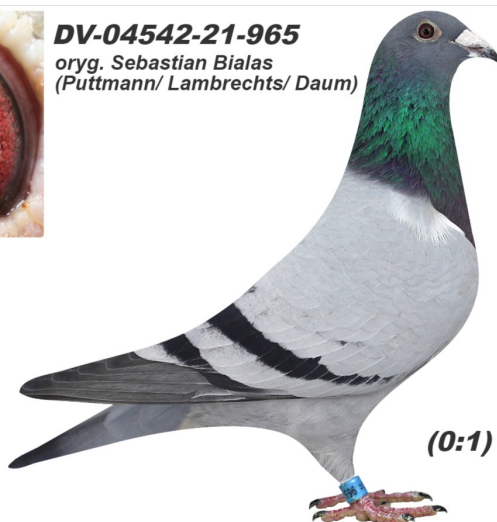

Rodowód gołębia

**DV-04542-21-965**

oryg. Sebastian Bialas (Puttmann/ Lambrechts/ Daum)

**German Team**

tel.: 511 607 710 [www.naszehodowle.pl](http://www.naszehodowle.pl)

**DV-04542-21-965**

oryg. Sebastian Bialas  
(Puttmann/ Lambrechts/ Daum)

**(0:1)**

\_\_\_\_\_ ♂

\_\_\_\_\_ ♀

♂ \_\_\_\_\_

\_\_\_\_\_ ♀

♂ \_\_\_\_\_

\_\_\_\_\_ ♀