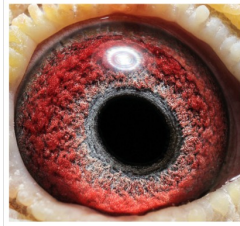

DV-04542-21-856

oryg. Sebastian Bialas (Prange/ Feldotto)

DV-04542-21-856
 oryg. Sebastian Bialas
 (Prange/ Feldotto)

(0:1)