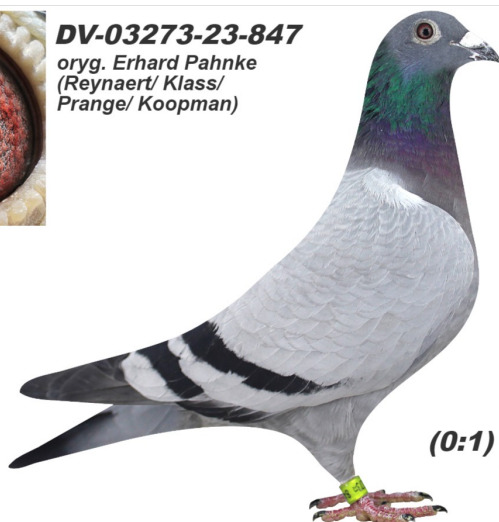

Rodowód gołębia

DV-03273-23-847

oryg. Erhard Pahnke (Reynaert/ Klass/ Prange/ Koopman)

German Team

tel.: 511 607 710 www.naszehodowle.pl

DV-03273-23-847

oryg. Erhard Pahnke
(Reynaert/ Klass/
Prange/ Koopman)

(0:1)

_____ ♂

_____ ♀

♂ _____

_____ ♀

♂ _____

_____ ♀