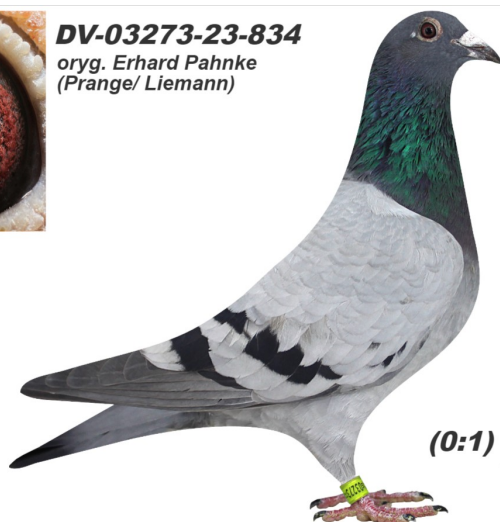

Rodowód gołębia

DV-03273-23-834

oryg. Erhard Pahnke (Prange/ Liemann)

German Team
tel.: 511 607 710 www.naszehodowle.pl

DV-03273-23-834

oryg. Erhard Pahnke
(Prange/ Liemann)

(0:1)

_____ ♂

_____ ♀

♂ _____

_____ ♀

♂ _____

_____ ♀