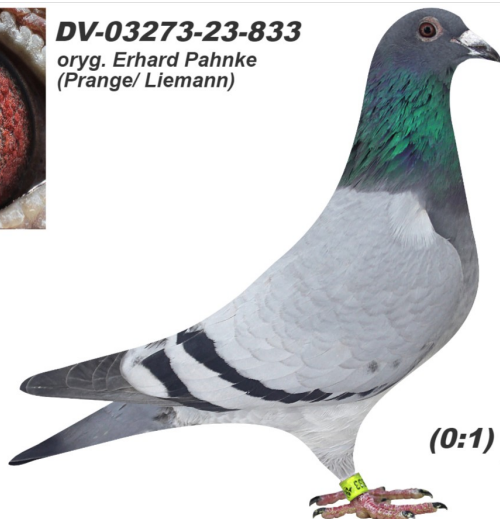

Rodowód gołębia

**DV-03273-23-833**

oryg. Erhard Pahnke (Prange/ Liemann)

**German Team**

tel.: 511 607 710 [www.naszehodowle.pl](http://www.naszehodowle.pl)

**DV-03273-23-833**

oryg. Erhard Pahnke  
(Prange/ Liemann)

**(0:1)**

\_\_\_\_\_ ♂

\_\_\_\_\_ ♀

♂ \_\_\_\_\_

\_\_\_\_\_ ♀

♂ \_\_\_\_\_

\_\_\_\_\_ ♀