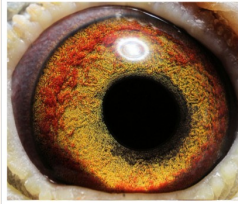

DV-03273-22-547

oryg. Reinhard Beringmeier (Prange/ Koopman/ Ceulemans)

DV-03273-22-547
 oryg. Reinhard Beringmeier
 (Prange/ Koopman/ Ceulemans)

pradziadek

prababcia

pradziadek

babcia

wygenerowano z systemu
naszhodowle.pl