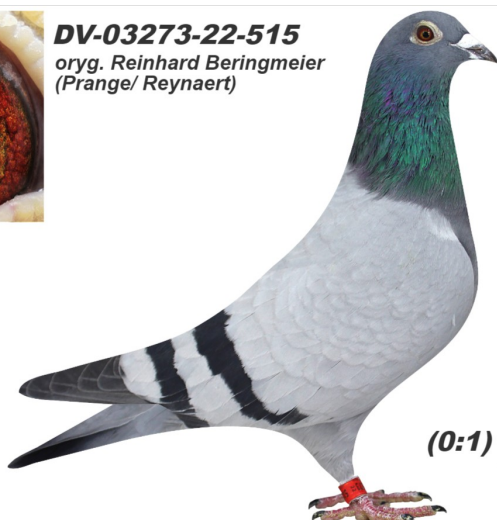

Rodowód gołębia

**DV-03273-22-515**

oryg. Reinhard Beringmeier (Prange/ Reynaert)

**German Team**

tel.: 511 607 710 [www.naszehodowle.pl](http://www.naszehodowle.pl)

**DV-03273-22-515**  
oryg. Reinhard Beringmeier  
(Prange/ Reynaert)

**(0:1)**

\_\_\_\_\_ ♂

\_\_\_\_\_ ♀

♂ \_\_\_\_\_

\_\_\_\_\_ ♀

♂ \_\_\_\_\_

\_\_\_\_\_ ♀