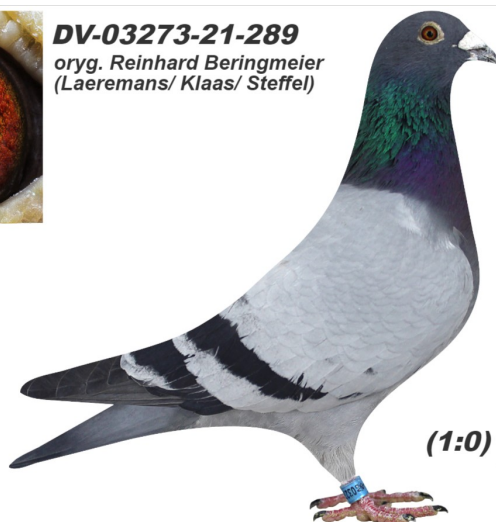

Rodowód gołębia

DV-03273-21-289

oryg. Reinhard Beringmeier (Laeremans/ Klaas/ Steffel)

German Team

tel.: 511 607 710 www.naszehodowle.pl

DV-03273-21-289
oryg. Reinhard Beringmeier
(Laeremans/ Klaas/ Steffel)

(1:0)

_____ ♂

_____ ♀

♂ _____

_____ ♀

♂ _____

_____ ♀