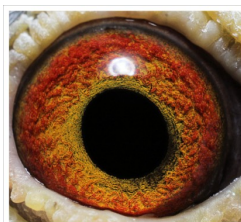

Rodowód gołębia

DV-03273-21-289

oryg. Reinhard Beringmeier (Laeremans/ Klaas/ Steffel)

German Team

tel.: 511 607 710 www.naszehodowle.pl

DV-03273-21-289
oryg. Reinhard Beringmeier
(Laeremans/ Klaas/ Steffel)

(1:0)

_____ ♂

_____ ♀

♂ _____

_____ ♀

♂ _____

_____ ♀