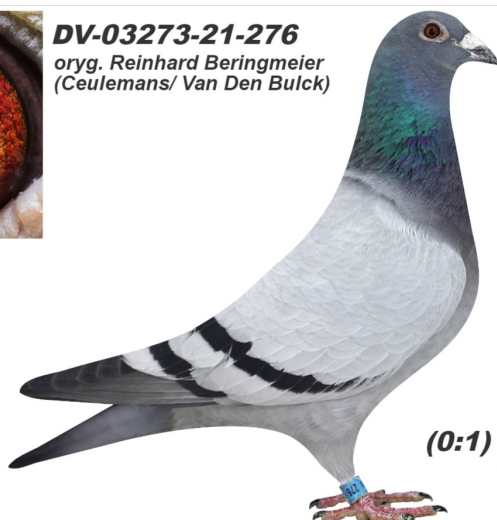

Rodowód gołębia

**DV-03273-21-276**

oryg. Reinhard Beringmeier (Ceulemans/ Van Den Bulck)

**German Team**

tel.: 511 607 710 [www.naszehodowle.pl](http://www.naszehodowle.pl)

**DV-03273-21-276**  
oryg. Reinhard Beringmeier  
(Ceulemans/ Van Den Bulck)

**(0:1)**

\_\_\_\_\_ ♂

\_\_\_\_\_ ♀

♂ \_\_\_\_\_

\_\_\_\_\_ ♀

♂ \_\_\_\_\_

\_\_\_\_\_ ♀