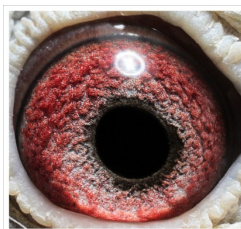

Rodowód gołębia

**DV-03273-21-225**

oryg. Reinhard Beringmeier

**German Team**

tel.: 511 607 710 [www.naszhodowle.pl](http://www.naszhodowle.pl)

**DV-03273-21-225**  
oryg. Reinhard Beringmeier

**(0:1)**

[szybkiezdjecie.pl](http://szybkiezdjecie.pl)  
+48 605 467 691