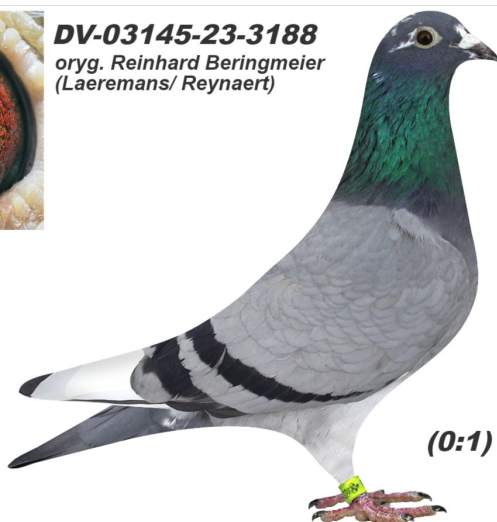

Rodowód gołębia

DV-03145-23-3188

oryg. Reinhard Beringmeier (Laeremans/ Reynaert)

German Team
tel.: 511 607 710 www.naszehodowle.pl

DV-03145-23-3188
oryg. Reinhard Beringmeier
(Laeremans/ Reynaert)

(0:1)

_____ ♂

_____ ♀

♂ _____

_____ ♀

♂ _____

_____ ♀