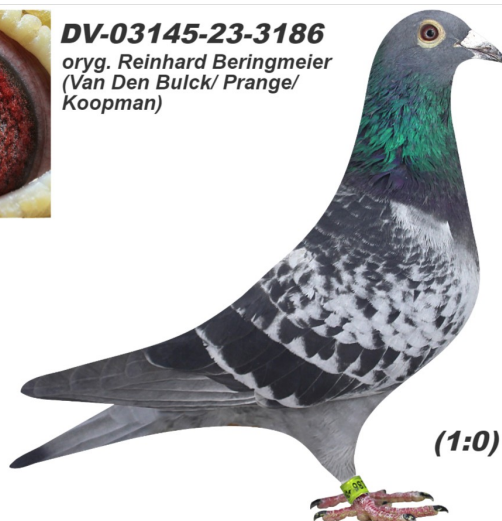

Rodowód gołębia

**DV-03145-23-3186**

oryg. Reinhard Beringmeier (Van Den Bulck/ Prange/  
Koopman)

German Team

tel.: 511 607 710 [www.naszhodowle.pl](http://www.naszhodowle.pl)

**DV-03145-23-3186**

oryg. Reinhard Beringmeier  
(Van Den Bulck/ Prange/  
Koopman)

(1:0)

\_\_\_\_\_ ♂

\_\_\_\_\_ ♀

♂ \_\_\_\_\_

\_\_\_\_\_ ♀

♂ \_\_\_\_\_

\_\_\_\_\_ ♀