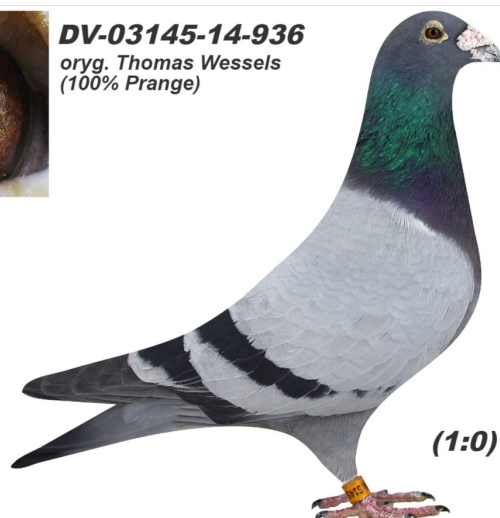

Rodowód gołębia

**DV-03145-14-936**

oryg. Thomas Wessels (100% Prange)

**German Team**

tel.: 511 607 710 [www.naszechodowle.pl](http://www.naszechodowle.pl)

**DV-03145-14-936**

oryg. Thomas Wessels  
(100% Prange)

**(1:0)**

\_\_\_\_\_ ♂

\_\_\_\_\_ ♀

\_\_\_\_\_ ♂

\_\_\_\_\_ ♀

\_\_\_\_\_ ♂

\_\_\_\_\_ ♀