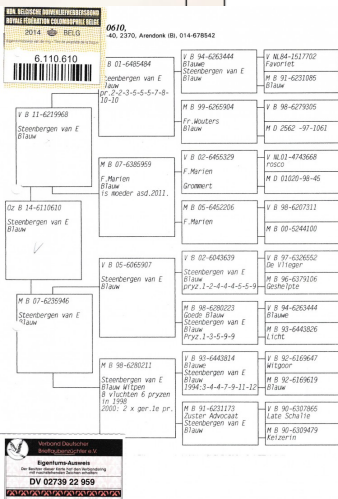

(0:1)

pradziadek

prababcia

pradziadek

BELG-2014-6110610

oryg. Eric Van Steenbergen

BELG-2012-6255488

oryg. Eric Van Steenbergen

no z systemu
dowle.pl

♂

♀

♂

♀

pradziadek

babcia

prababcia