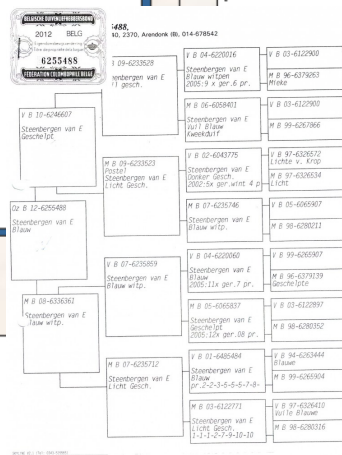

(0:1)

pradziadek

prababcia

pradziadek

BELG-2014-6110610

oryg. Eric Van Steenbergen

BELG-2012-6255488

oryg. Eric Van Steenbergen

no z systemu
dowle.pl

♂

♀

♂

♀

pradziadek

babcia

prababcia