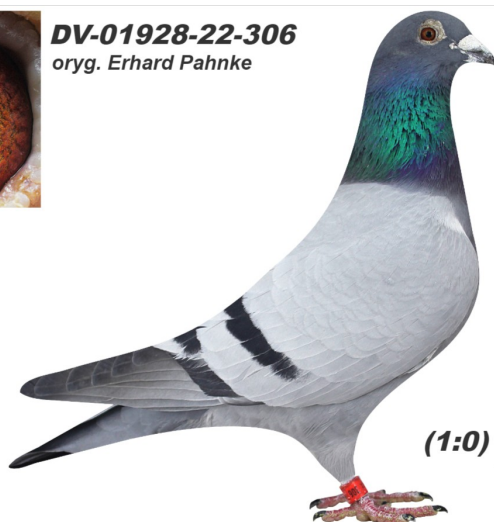

Rodowód gołębia

**DV-01928-22-306**

oryg. Erhard Pahnke

**German Team**

tel.: 511 607 710 [www.naszechodowle.pl](http://www.naszechodowle.pl)

**DV-01928-22-306**

oryg. Erhard Pahnke

**(1:0)**

\_\_\_\_\_ ♂

\_\_\_\_\_ ♀

\_\_\_\_\_ ♂

\_\_\_\_\_ ♀

\_\_\_\_\_ ♂

\_\_\_\_\_ ♀