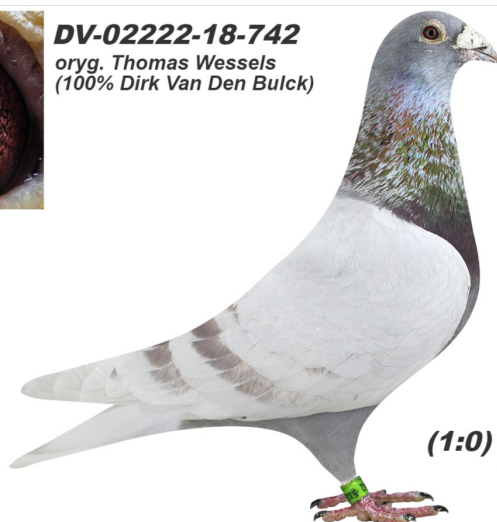

Rodowód gołębia

**DV-02222-18-742**

oryg. Thomas Wessels (100% Dirk Van Den Bulck)

**German Team**

tel.: 511 607 710 [www.naszechodowle.pl](http://www.naszechodowle.pl)

**DV-02222-18-742**  
oryg. Thomas Wessels  
(100% Dirk Van Den Bulck)

**(1:0)**

\_\_\_\_\_ ♂

\_\_\_\_\_ ♀

\_\_\_\_\_ ♂

\_\_\_\_\_ ♀

\_\_\_\_\_ ♂

\_\_\_\_\_ ♀