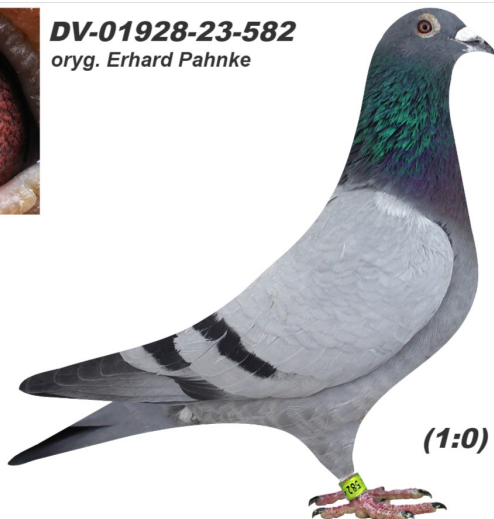

Rodowód gołębia

DV-01928-23-582

oryg. Erhard Pahnke (Van Den Bulck)

German Team

tel.: 511 607 710 www.naszehodowle.pl

DV-01928-23-582

oryg. Erhard Pahnke

(1:0)

_____ ♂

_____ ♀

_____ ♂

_____ ♀

_____ ♂

_____ ♀