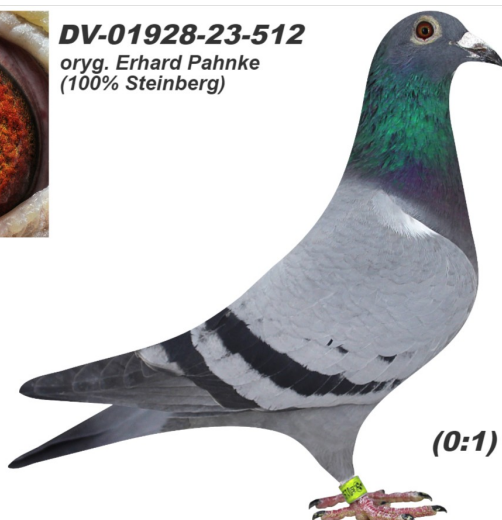

Rodowód gołębia

**DV-01928-23-512**

oryg. Erhard Pahnke (100% Steinberg)

**German Team**

tel.: 511 607 710 [www.naszhodowle.pl](http://www.naszhodowle.pl)

**DV-01928-23-512**

oryg. Erhard Pahnke  
(100% Steinberg)

**(0:1)**

\_\_\_\_\_ ♂

\_\_\_\_\_ ♀

♂ \_\_\_\_\_

\_\_\_\_\_ ♀

♂ \_\_\_\_\_

\_\_\_\_\_ ♀