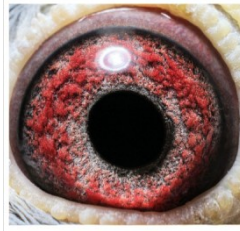

Rodowód gołębia

DV-01928-22-898

oryg. Erhard Pahnke (100% Eric Van Steenbergen)

German Team
tel.: 511 607 710 www.naszechodowle.pl

DV-01928-22-898
oryg. Erhard Pahnke
(100% Eric Van Steenbergen)

(0:1)

BELG-2012-6255566