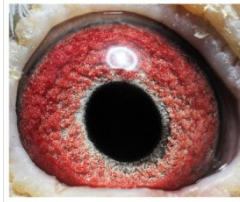

Rodowód gołębia

DV-01928-22-326

oryg. Erhard Pahnke (100% Eric Van Steenbergen)

German Team
tel.: 511 607 710 www.naszhodowle.pl