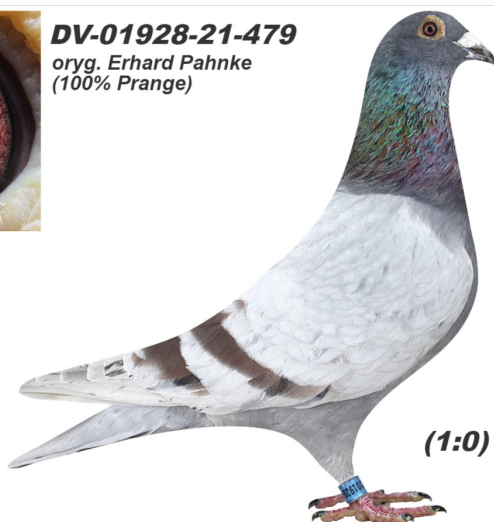

Rodowód gołębia

**DV-01928-21-479**

oryg. Erhard Pahnke (100% Prange)

German Team

tel.: 511 607 710 [www.naszechodowle.pl](http://www.naszechodowle.pl)

**DV-01928-21-479**

oryg. Erhard Pahnke  
(100% Prange)

(1:0)

**DV-02098-17-1385**

oryg. G. Prange, syn "Der 520"

**DV-04153-13-1312**

**DV-02098-08-520**

oryg. G. Prange, "Der 520" - 7x1k.

**DV-02098-11-200**

oryg. G. Prange, wnuczka  
"Ringlose"