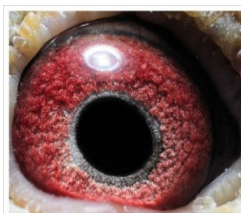

Rodowód gołębia

DV-01928-21-252

org. Erhard Pahnke (100% Eric Van Steenbergen)

German Team
tel.: 511 607 710 www.naszechodowle.pl

DV-01928-21-252
org. Erhard Pahnke
(100% Eric Van Steenbergen)