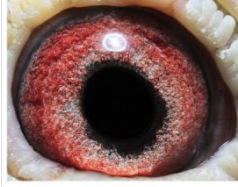

DV-01928-20-558

oryg. Erhard Pahnke (100% Eric Van Steenbergen)

DV-01928-20-558
oryg. Erhard Pahnke
(100% Eric Van Steenbergen)

(1:0)

BELG-2016-6158893

oryg. Eric Van Steenbergen

BELG-2016-6158853

oryg. Eric Van Steenbergen, linia "Supper"