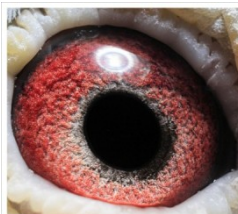

DV-01928-20-507

oryg. Erhard Pahnke (100% Eric Van Steenberg)

DV-01928-20-507
oryg. Erhard Pahnke
(100% Eric Van Steenberg)

(1:0)

BELG-2016-6158793

oryg. Eric Van Steenberg

BELG-2016-6158779

oryg. Eric Van Steenberg