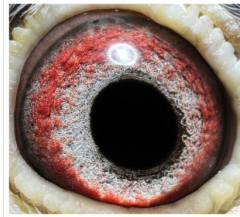

**DV-0413-21-635**

oryg. Herbert Willuhn (100% Hardy Kruger)

**DV-0413-21-635**  
 oryg. Herbert Willuhn  
 (100% Hardy Kruger)

(0:1)

	♂
--	---

	♀
--	---

♂	
---	--

♀	
---	--