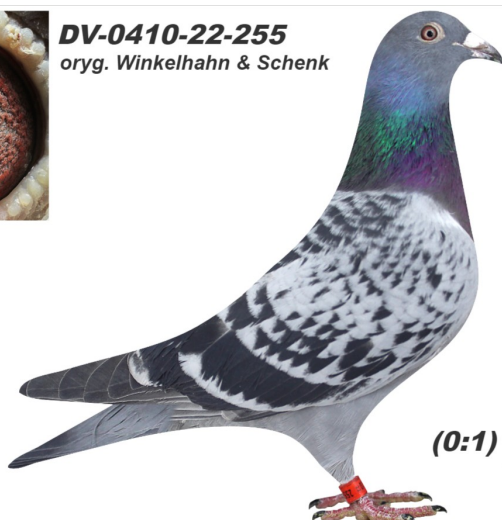

Rodowód gołębia

DV-0410-22-255

oryg. H. Winkelhahn & P. Schenk

German Team

tel.: 511 607 710 www.naszehodowle.pl

DV-0410-22-255
oryg. Winkelhahn & Schenk

(0:1)

_____ ♂

_____ ♀

♂ _____

_____ ♀

♂ _____

_____ ♀