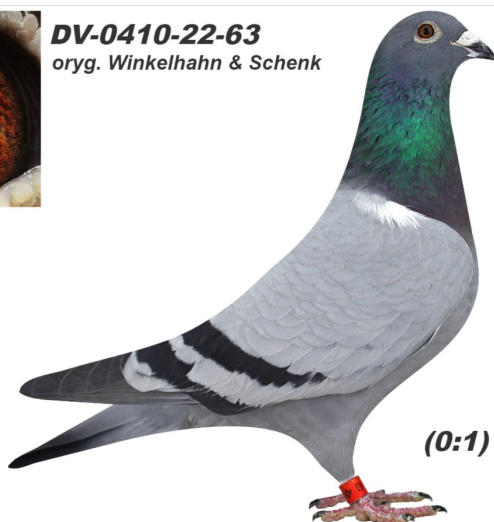

Rodowód gołębia

**DV-0410-22-63**

oryg. H. Winkelhahn & P. Schenk

**German Team**

tel.: 511 607 710 [www.naszehodowle.pl](http://www.naszehodowle.pl)

**DV-0410-22-63**  
oryg. Winkelhahn & Schenk

**(0:1)**

\_\_\_\_\_ ♂