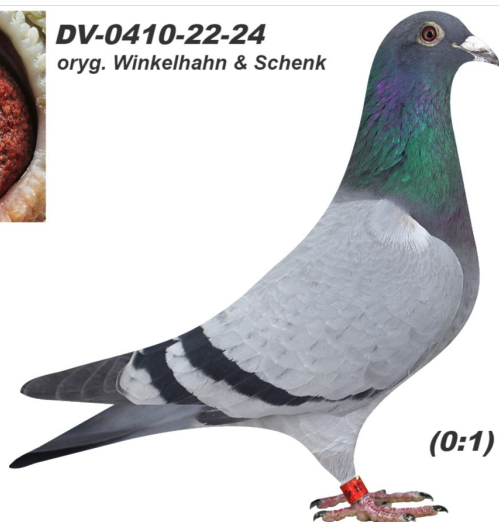

Rodowód gołębia

DV-0410-22-24

oryg. H. Winkelhahn & P. Schenk

German Team

tel.: 511 607 710 www.naszehodowle.pl

DV-0410-22-24
oryg. Winkelhahn & Schenk

(0:1)

_____ ♂

_____ ♀

_____ ♂

_____ ♀

_____ ♂

_____ ♀