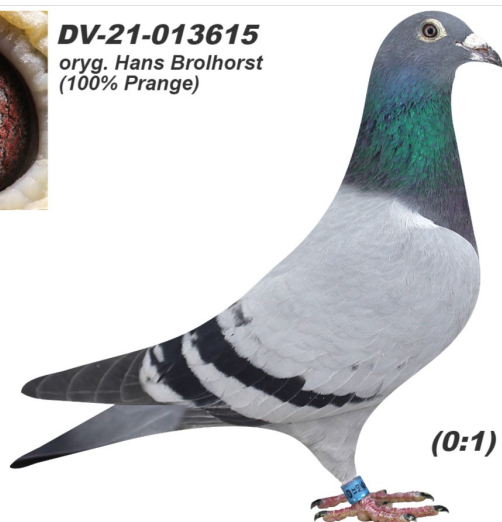

Rodowód gołębia

DV-21-013615

oryg. Hans Brohhorst (100% Prange)

German Team

tel.: 511 607 710 www.naszhodowle.pl

DV-21-013615
oryg. Hans Brohhorst
(100% Prange)

(0:1)

_____ ♂

_____ ♀

♂ _____

_____ ♀

♂ _____

_____ ♀