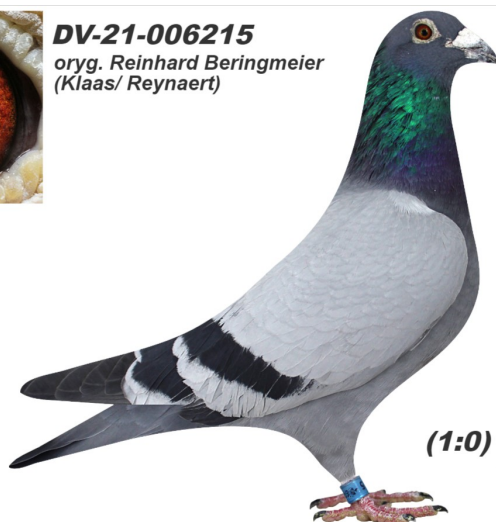

Rodowód gołębia

DV-21-006215

oryg. Reinhard Beringmeier (Klaas/ Reynaert)

German Team

tel.: 511 607 710 www.naszhodowle.pl

DV-21-006215

oryg. Reinhard Beringmeier
(Klaas/ Reynaert)

(1:0)

_____ ♂

_____ ♀

_____ ♂

_____ ♀

_____ ♂

_____ ♀