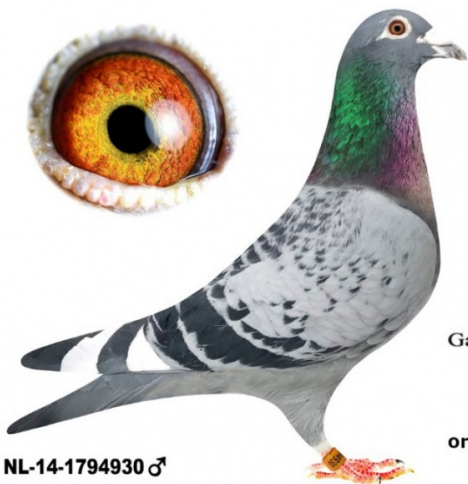

Rodowód gołębia
PL-0256-23-7034

org. Paterak T. & Petryszyn T.

Paterak T. & Petryszyn T.
000 000 000 naszehodowle.pl

Tomasz Paterak & Tomasz Petryszyn

Tomasz Paterak & Tomasz Petryszyn
47-270 Gościęcın ul. Górna 42
602 641 397

Data : 07/01/2024

Rodowód gołębia

PL-0256-23-7034
NAKRAPIANY
Gebr. Pouw
0:0

B-09-3095066
NIEBIESKI

B-98-3158062
NIEBIESKI

B-00-3195099
NIEBIESKI

B-02-3003592
NIEBIESKI

B-04-4284156
NIEBIESKI

NL-07-2007621
NAKRAPIANY

B-02-3255926
NAKRAPIANY

B-04-3001781
NIEBIESKI

B-96-3156136
NAKRAPIANY

NL-04-5421023
NIEBIESKI

NL-04-5421047
NIEBIESKI

B-00-3076246
NIEBIESKI

B-07-3153014
Nakrapiana/Pstra

NL-95-1652242
NAKRAPIANY

NL-95-1652246
NIEBIESKI

NL-03-1731771
NAKRAPIANY

NL-05-5533106
NAKRAPIANY

Tomasz Paterak

NL-2014-1794930

org. Gebr. Pouw

PL-0464-21-5800

Wnuk
"RUDY"

Prawnik
"BLIKSEM"
"HARRY"

Gaby Vandenabeele
x
Jan Hooymans

org. Gebr. Pouw

NL-14-1794930 ♂