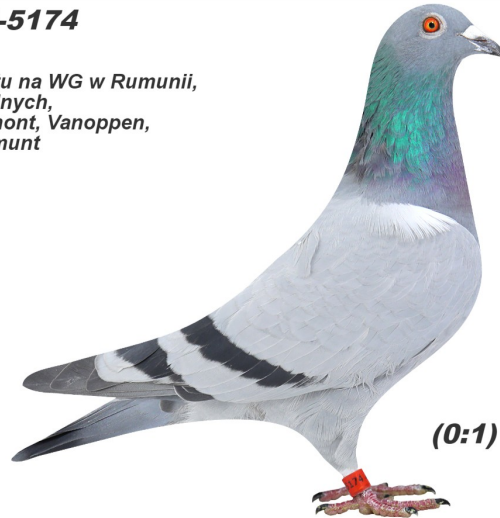

PL-0290-22-5174

EDE Zygmunt

PL-0290-22-5174

*brat matki 3. z lotu na WG w Rumunii,
linia Niezniszczalnych,
Lambrechts-Lismont, Vanoppen,
oryg. E.D.E. Zygmunt*

(0:1)

PL-0290-20-6161

PL-0290-20-6218

PL-0290-20-6218

*lotniczka na dalekie,
ciężkie loty
brat 3. z lotu na WG w Rumunii,
linia Niezniszczalnych,
Lambrechts-Lismont,
Vanoppen*