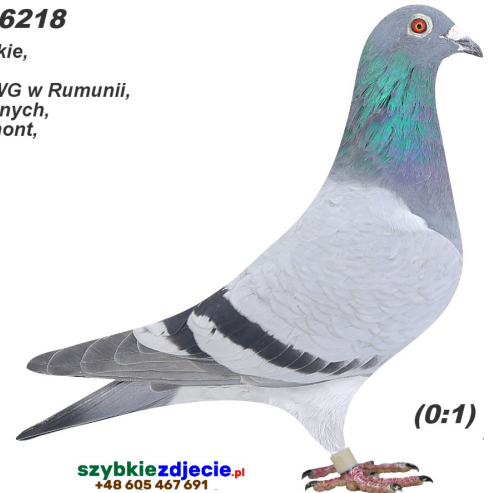

(0:1)

szybkiedzjacie.pl
+48 605 467 691

PL-DB-19-879750

PL-DE-19-560700

PL-DERBY-19-879750