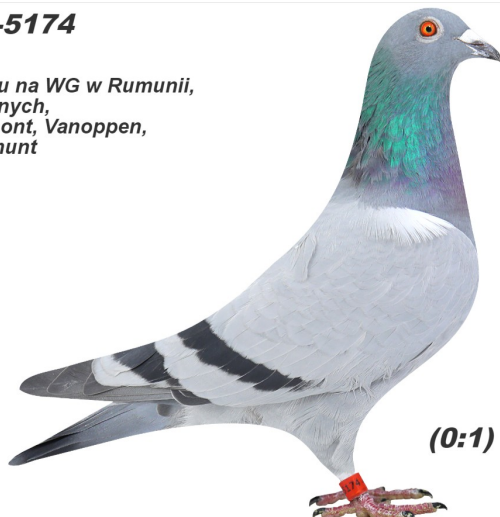

Rodowód gołębia

PL-0290-22-5174

EDE Zygmunt

Zygmunt E. D. i E.

783 265 592 www.golebiezygmunt.pl

PL-0290-22-5174

*brat matki 3. z lotu na WG w Rumunii,
linia Niezniszczalnych,
Lambrechts-Lismont, Vanoppen,
oryg. E.D.E. Zygmunt*

(0:1)

PL-0290-20-6161

PL-0290-20-6218

PL-0290-20-6218

*lotniczka na dalekie,
ciężkie loty
brat 3. z lotu na WG w Rumunii,
linia Niezniszczalnych,
Lambrechts-Lismont,
Vanoppen*