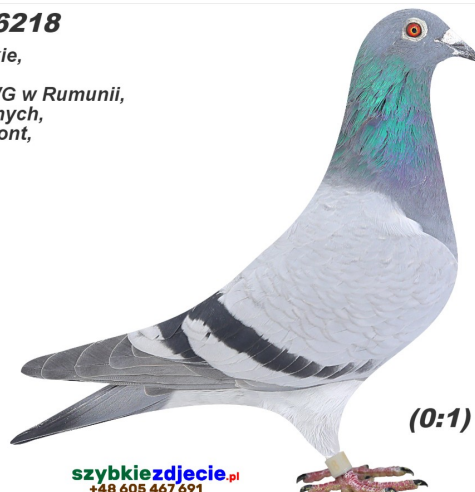

(0:1)

szybkiedzjecie.pl
+48 605 467 691

PL-DB-19-879750

PL-DE-19-560700

PL-DERBY-19-879750