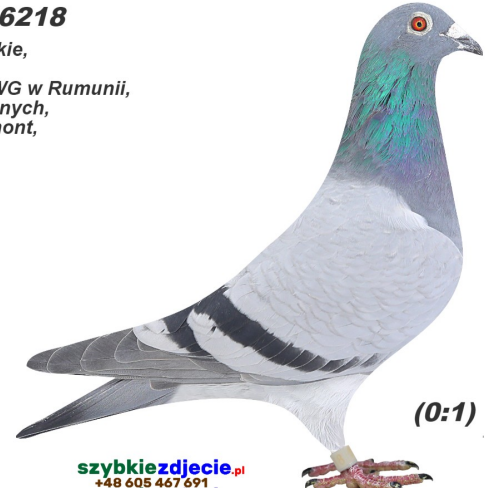

(0:1)

szybkiedzjacie.pl
+48 605 467 691

PL-DB-19-879750

PL-DE-19-560700

PL-DERBY-19-879750