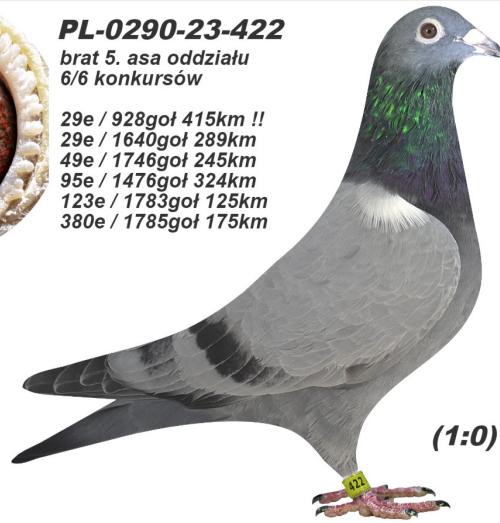

PL-0290-23-422

**PL-0290-23-422**

brat 5. asa oddziału  
6/6 konkursów

29e / 928goł 415km !!  
29e / 1640goł 289km  
49e / 1746goł 245km  
95e / 1476goł 324km  
123e / 1783goł 125km  
380e / 1785goł 175km

(1:0)

PL-0290-22-4999

PL-0326-12-11658

oryg. Andrzej Głazik - PRIMA (100%  
Drapa), as rozplodu

PL-0326-12-11658

**"AS ROZPLODU"**  
DRAPA  
WNUK CHAMP'A FLITZERA 417

Ojciec:  
PL-0290-14-10550 ASHCZCZYNKA-250  
2 lotnik OKREGU kat-A  
10 ty dorosły oddziału-11 konk  
PL-0290-14-30240 SAMBANK  
2 lotnik OKREGU kat-B  
1 y lotnik oddziału Dzielni Odstans  
10 ty dorosły oddziału-11 konk  
PL-0290-14-30240 ASBANK  
1 y lotnik OKREGU kat-A  
PL-0290-14-30240 ASBANK  
1 y roczny DODZIAŁU-10 konk  
PL-0290-14-30240 CZAJKOWY  
4 ty lotnik OKREGU w kat-M  
coeff. 3.98

Eugeniusz, Daniel i Ewa Zygmunt  
58-440 Inowrocław, ul. Zagrodzka 152  
tel. 055-158-1177  
www.golebiezygmunt.pl

PL-0290-14-3042

oryg. Ewa & Eugeniusz & Daniel  
Zygmunt, "Złotawyga", córka  
samca "Złotej Pary"

PL-0290-17-6940 ♂

**JEDENASTO-LOTEK**  
DRAPA X JANSEN

Wzrost 2018 - 8 konwersji  
7 konkursów w pierwszej setce oddziału.  
Złoty medalista konkursu "9 konwersje"  
Makro to siatka  
4 lotnik OKREGU w kat-M - 5.98 coeff